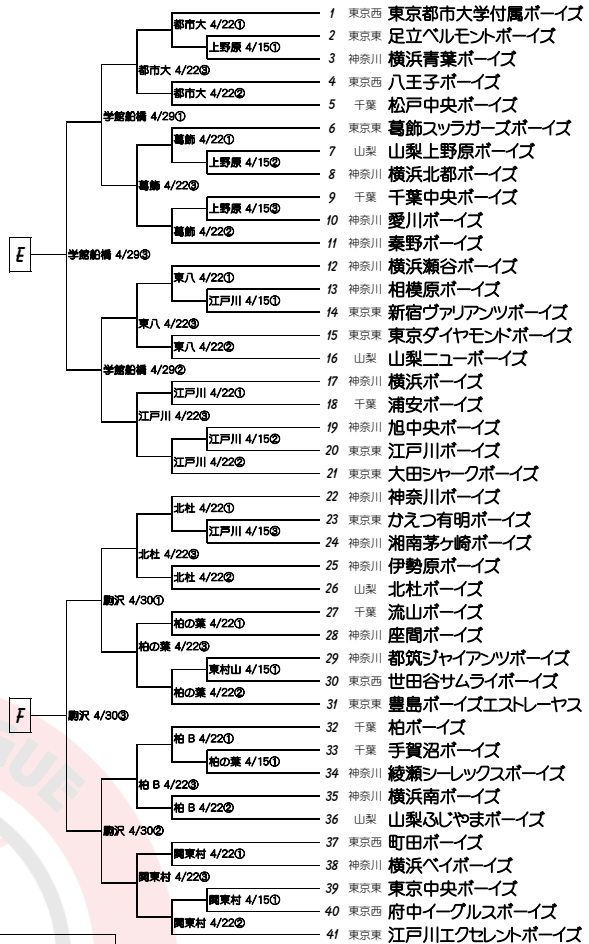

第15回 関東ボーイズリーグ大会(中学生の部)トーナメントシート

抽選会:3月20日(火)府中の森 芸術劇場 平成の園 18:30~

北ブロック

北ブロック 81チーム

南ブロック 81チーム

南ブロック

使用グラウンド名称(略称):

- List of venues used for the tournament, including various schools and sports centers across the Kanto region, such as 岩瀬, 上野原, 宇都宮, and 大田.

決勝トーナメント

- List of venues used for the final tournament, including various schools and sports centers across the Kanto region, such as 筑西, 守谷, 関谷, and 東村山.

Table with 5 columns: 1日, 2日, 3日, 4日, 5日. It lists the number of teams and matches for each day of the tournament.