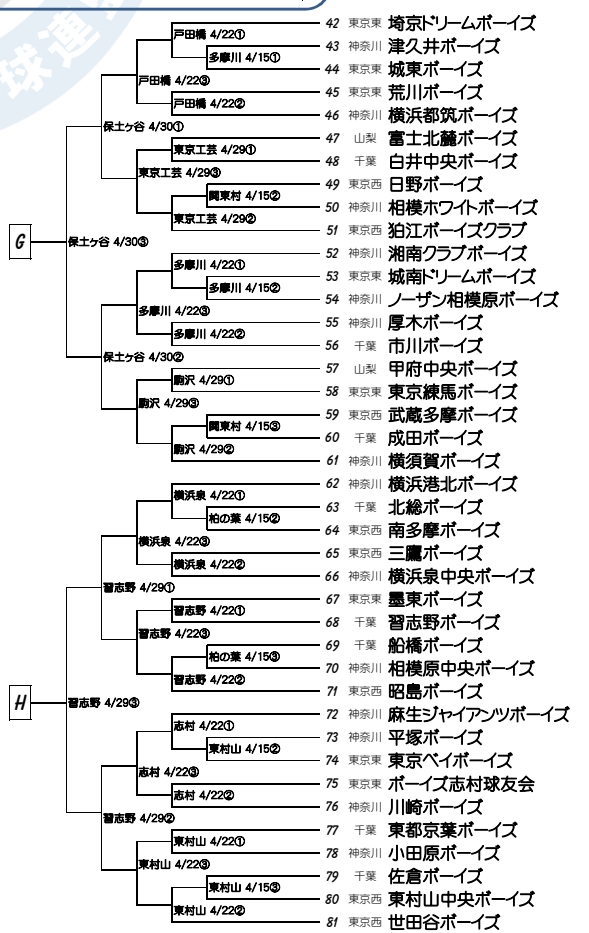

第15回 関東ボーイズリーグ大会(中学生の部)トーナメントシート

抽選会:3月20日(火)府中の森 芸術劇場 平成の園 18:30~

北ブロック

北ブロック 81チーム

南ブロック 81チーム

南ブロック

使用グラウンド名称(略称):

- List of venues used for the tournament, including various schools and sports centers across the Kanto region, such as 岩瀬, 上野原, 宇都宮, and 大田.

決勝トーナメント

- List of venues used for the final tournament, including various schools and sports centers across the Kanto region, such as 筑西, 守谷, 関谷, and 東村山.

Table with 5 columns: 1日, 2日, 3日, 4日, 5日. It lists the number of teams and matches for each day of the tournament.