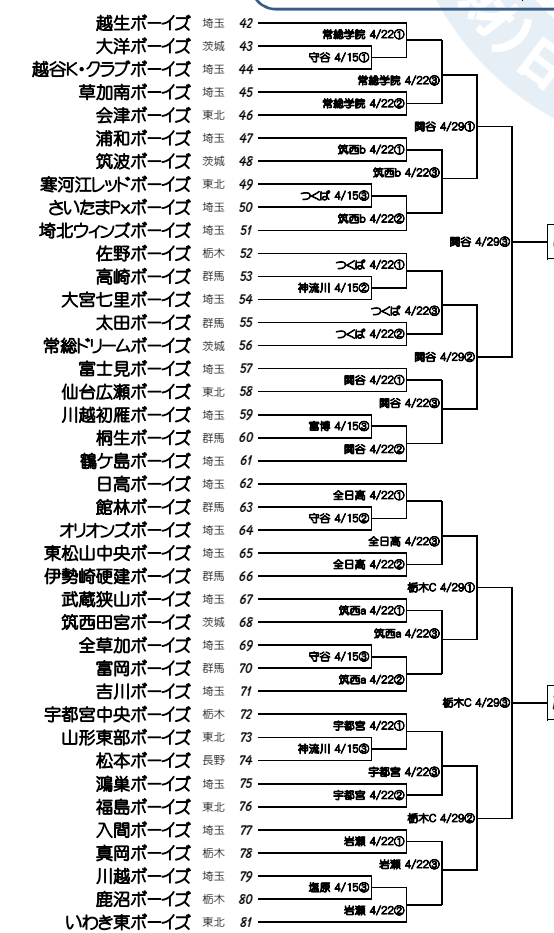

第15回 関東ボーイズリーグ大会(中学生の部)トーナメントシート

抽選会:3月20日(火)府中の森 芸術劇場 平成の園 18:30~

北ブロック

北ブロック 81チーム

南ブロック 81チーム

南ブロック

使用グラウンド名称(略称):

- List of venues used for the tournament, including various schools and sports centers across the Kanto region, such as 岩瀬, 上野原, 宇都宮, and 大田.

決勝トーナメント

- List of venues used for the final tournament, including various schools and sports centers across the Kanto region, such as 筑西, 守谷, 関谷, and 東村山.

Table with 5 columns: 1日, 2日, 3日, 4日, 5日. It lists the number of teams and matches for each day of the tournament.