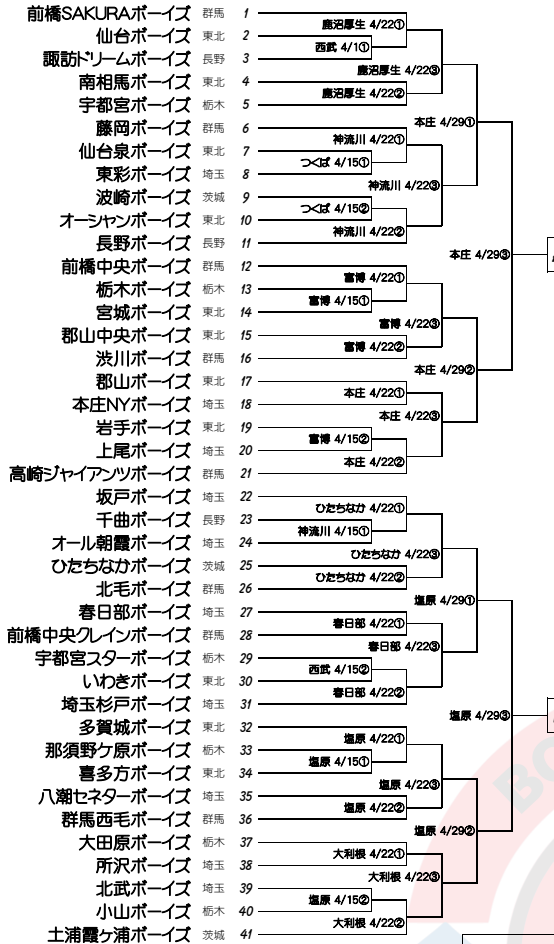

第15回 関東ボーイズリーグ大会(中学生の部)トーナメントシート

抽選会:3月20日(火)府中の森 芸術劇場 平成の園 18:30~

北ブロック

北ブロック 81チーム

南ブロック 81チーム

南ブロック

使用グラウンド名称(略称):

- List of venues used for the tournament, including various schools and sports centers across the Kanto region, such as 岩瀬, 上野原, 宇都宮, and 大田.

決勝トーナメント

- List of venues used for the final tournament, including various schools and sports centers across the Kanto region, such as 筑西, 守谷, 関谷, and 東村山.

Table with 5 columns: 1日, 2日, 3日, 4日, 5日. It lists the number of teams and matches for each day of the tournament.