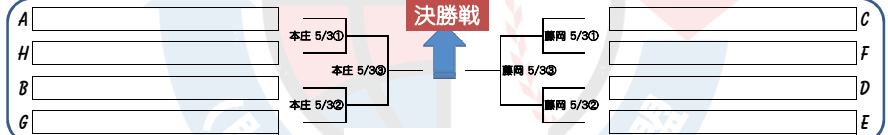

第15回 関東ボーイズリーグ大会(中学生の部)トーナメントシート

抽選会:3月20日(火)府中の森 芸術劇場 平成の園 18:30~

北ブロック

北ブロック 81チーム

南ブロック 81チーム

南ブロック

使用グラウンド名称(略称):

- List of venues used for the tournament, including various schools and sports centers across the Kanto region, such as 岩瀬, 上野原, 宇都宮, and 大田.

決勝トーナメント

- List of venues used for the final tournament, including various schools and sports centers across the Kanto region, such as 筑西, 守谷, 関谷, and 東村山.

Table with 5 columns: 1日, 2日, 3日, 4日, 5日. It lists the number of teams and matches for each day of the tournament.