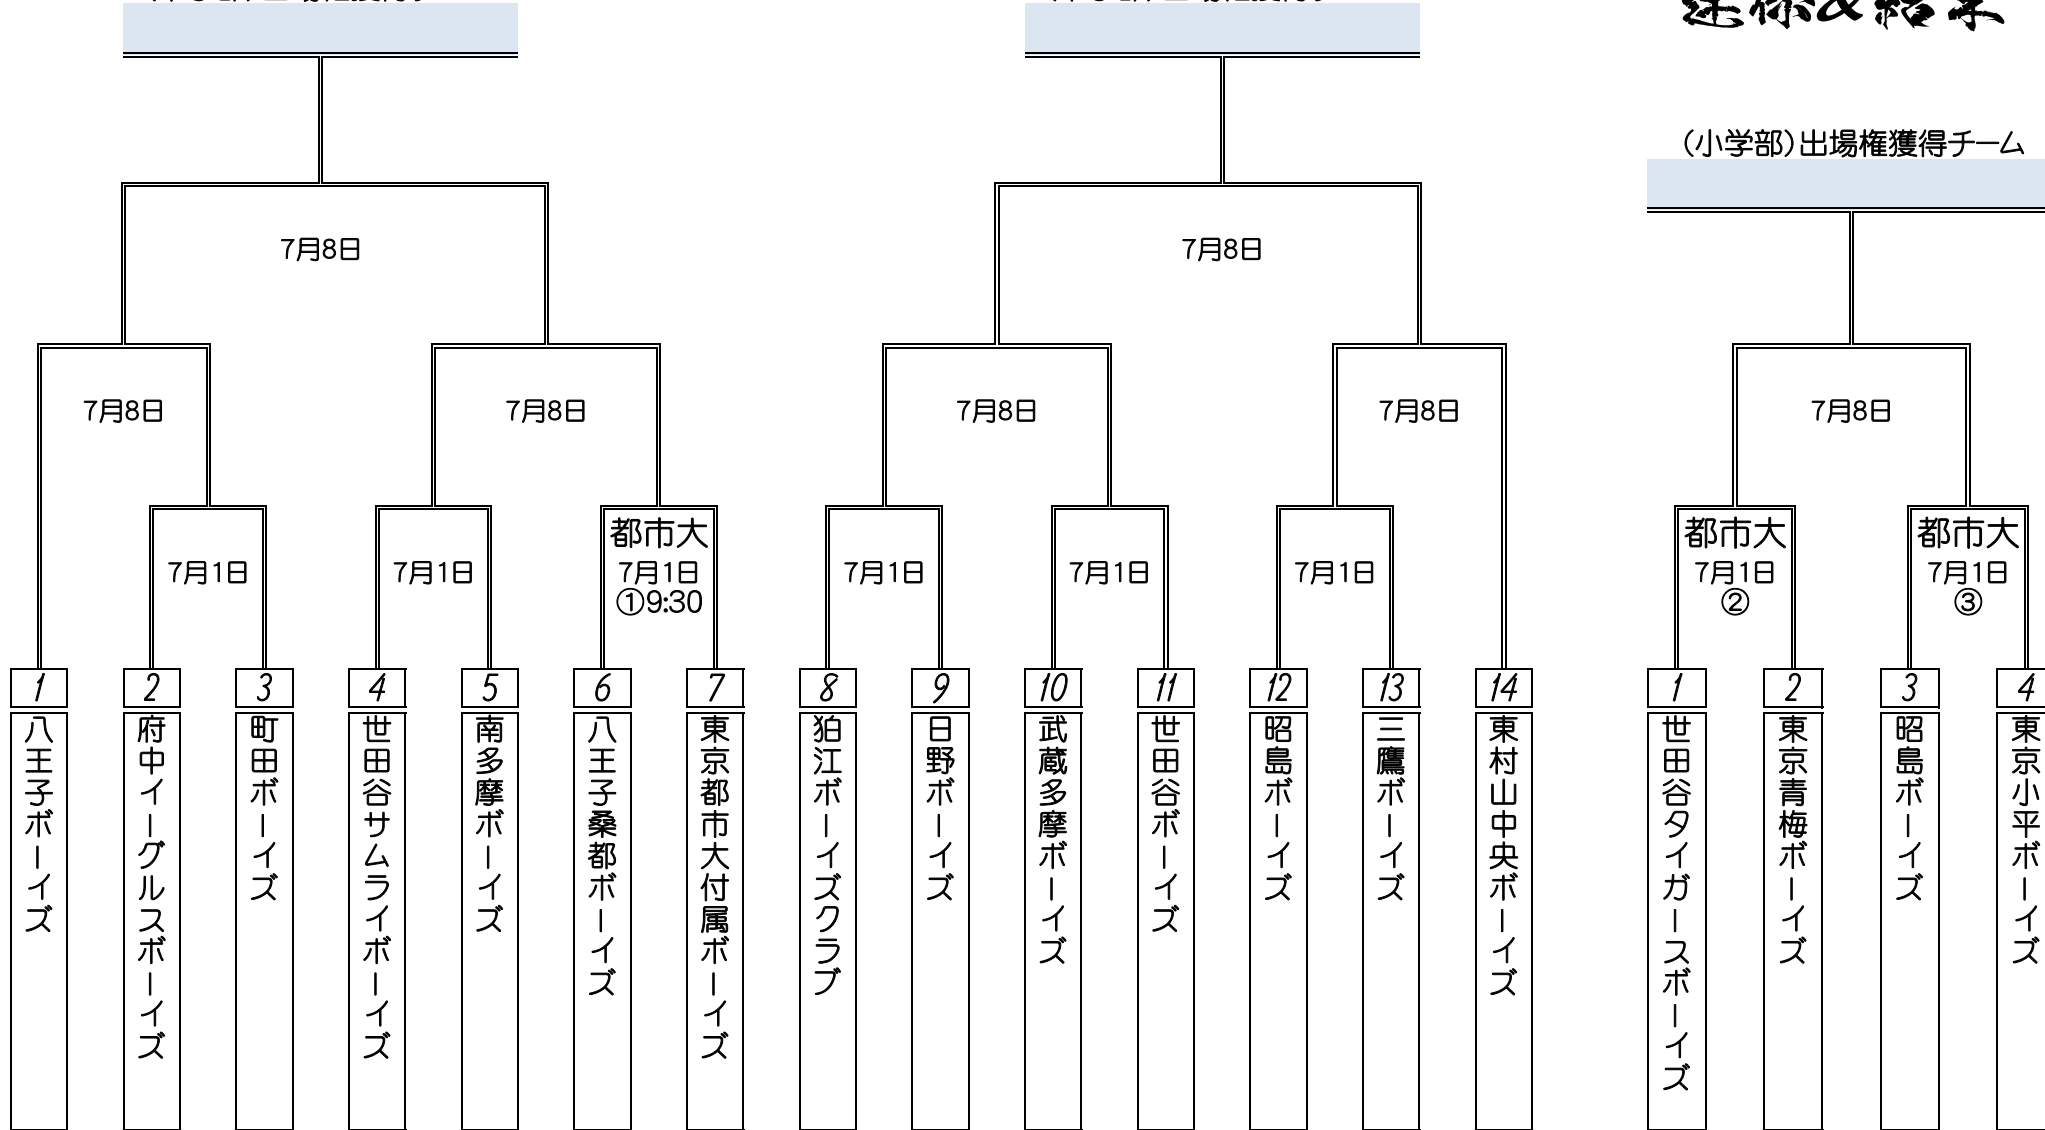

第37回 関東大会 東京都西支部予選大会

速係&結束

(中学部)出場権獲得チームa

(中学部)出場権獲得チームb

(小学部)出場権獲得チーム

都市大：東京都市大学付属ボーイズグラウンド